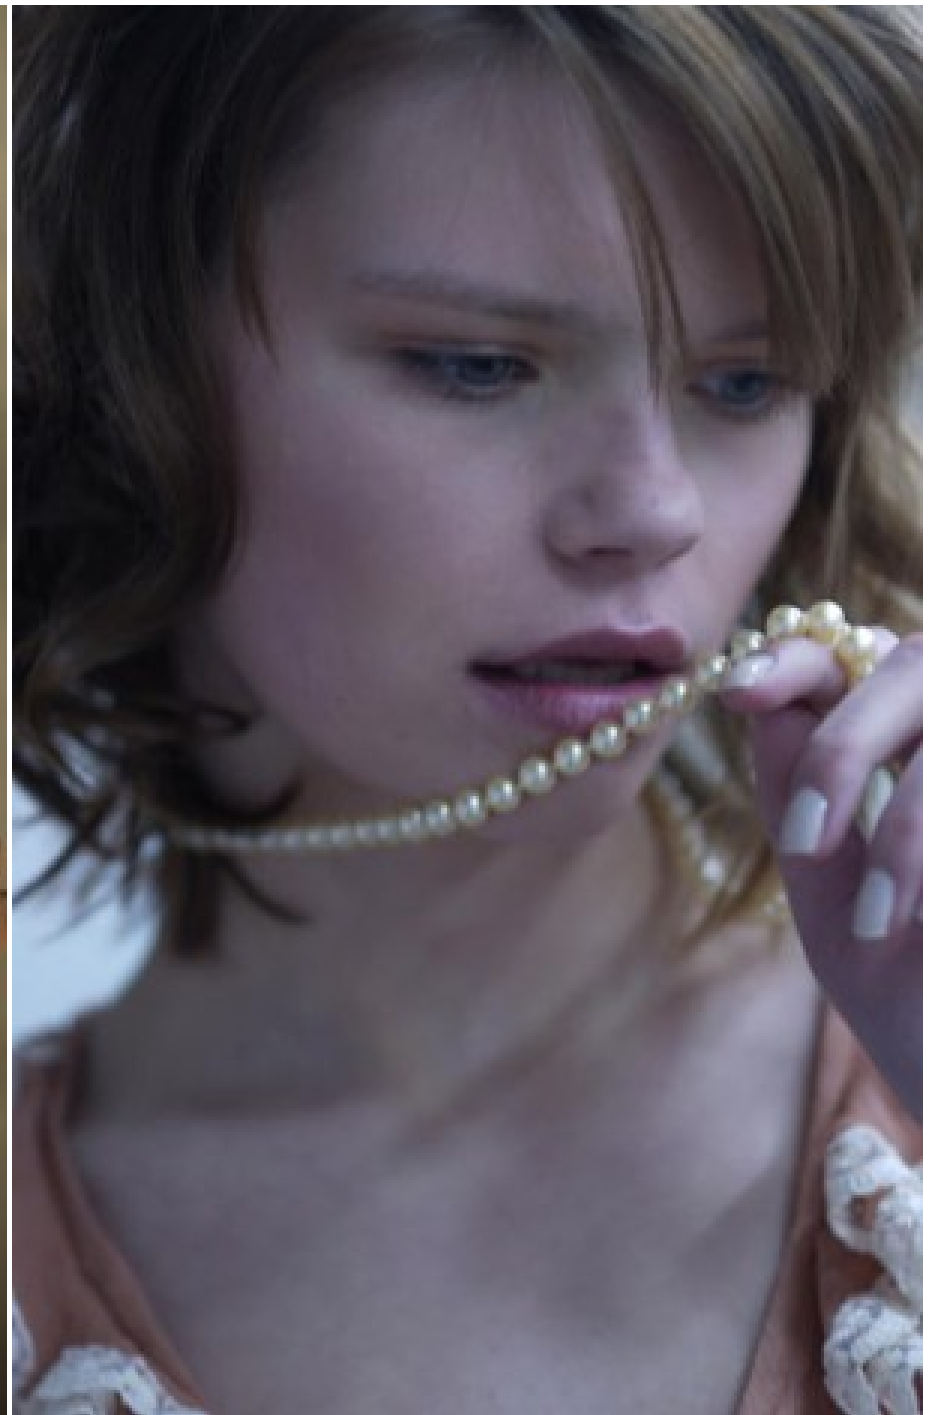

NEWMODEL

JOLANTA RADVINSKA

Height:	178 cm
Bust:	84 cm
Waist:	62 cm
Hips:	90 cm
Shoe Size:	41
Hair Colour:	brown
Eye Colour:	blue

New Model -70 Vouliagmenis Ave – Argyroupoli, Athens 16452
T : +302109966234, E : models@newmodel.gr , S : newmodel.gr, FB : NewModel Agency, I : new_model_agency

MODA
"un po' voyeur, liberi, estremi ma con stile"

*Seti gioco in lana con collo rotondo e longhette
su apertura centrale e tasche. Alta Lombardini*

ウミウミの
サンフランシスコ

ウミウミのサンフランシスコは、
サンフランシスコの街を
イメージしてデザインされた。
サンフランシスコの街を
イメージしてデザインされた。
サンフランシスコの街を
イメージしてデザインされた。