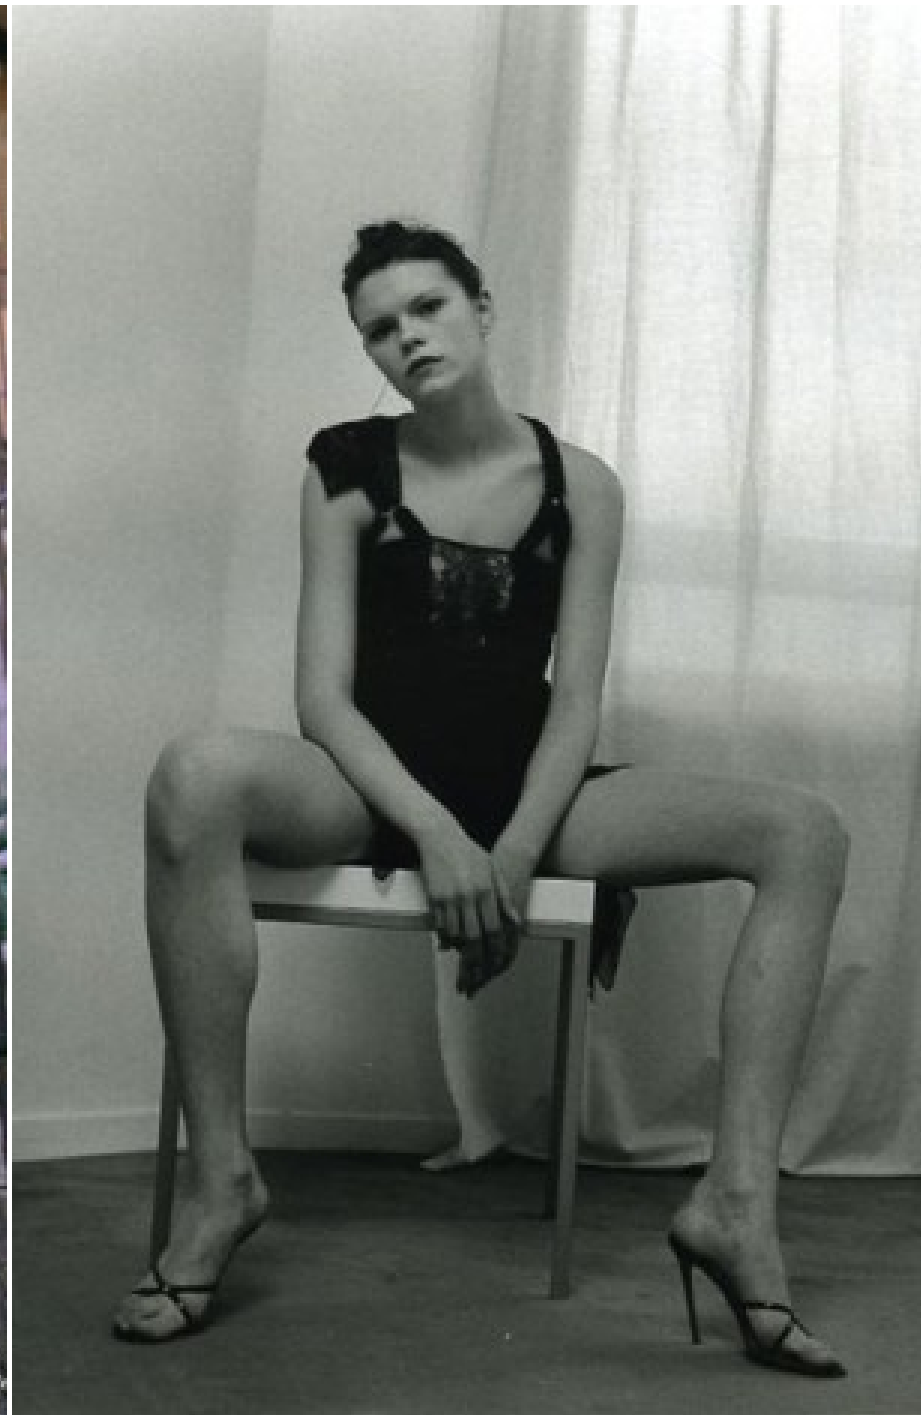

NEWMODEL

JOLANTA RADVINSKA

Height:	178 cm
Bust:	84 cm
Waist:	62 cm
Hips:	90 cm
Shoe Size:	41
Hair Colour:	brown
Eye Colour:	blue

New Model -70 Vouliagmenis Ave – Argyroupoli, Athens 16452
T : +302109966234, E : models@newmodel.gr , S : newmodel.gr, FB : NewModel Agency, I : new_model_agency

MODA
"un po' voyeur, liberi, estremi ma con stile"

*Seti gioco in lana con collo rotondo e longhette
su apertura centrale e tasche. Alta Lombardini*

ウミウミの
サンフランシスコ

ウミウミのサンフランシスコは、
サンフランシスコの街を
イメージしてデザインされた。
サンフランシスコの街を
イメージしてデザインされた。
サンフランシスコの街を
イメージしてデザインされた。