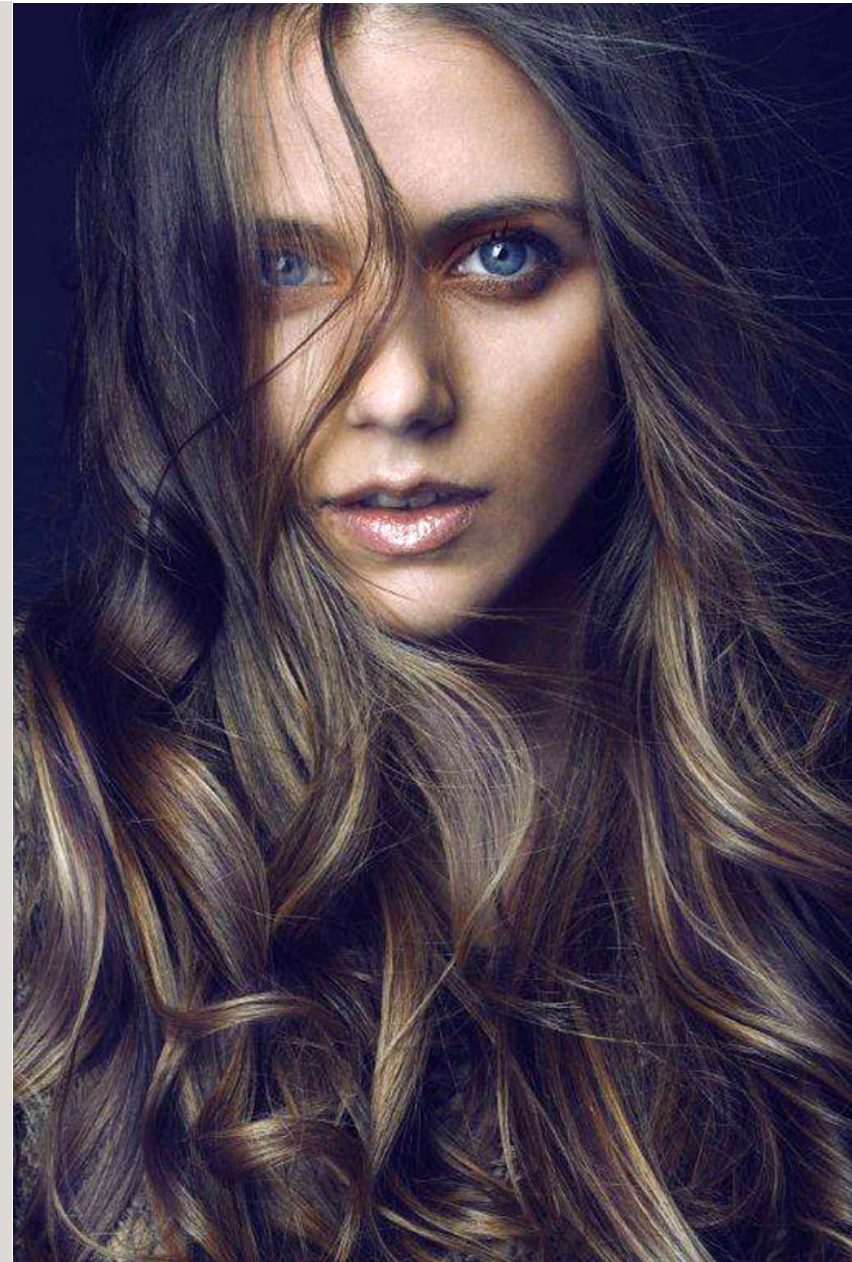

## KONSTANTINA GK

Height:	173 cm
Bust:	84 cm
Waist:	64 cm
Hips:	93 cm
Shoe Size:	39
Hair Colour:	light brown
Eye Colour:	blue

New Model -70 Vouliagmenis Ave – Argyroupoli, Athens 16452

T : +302109966234, E : models@newmodel.gr , S : newmodel.gr, FB : NewModel Agency, I : new\_model\_agency