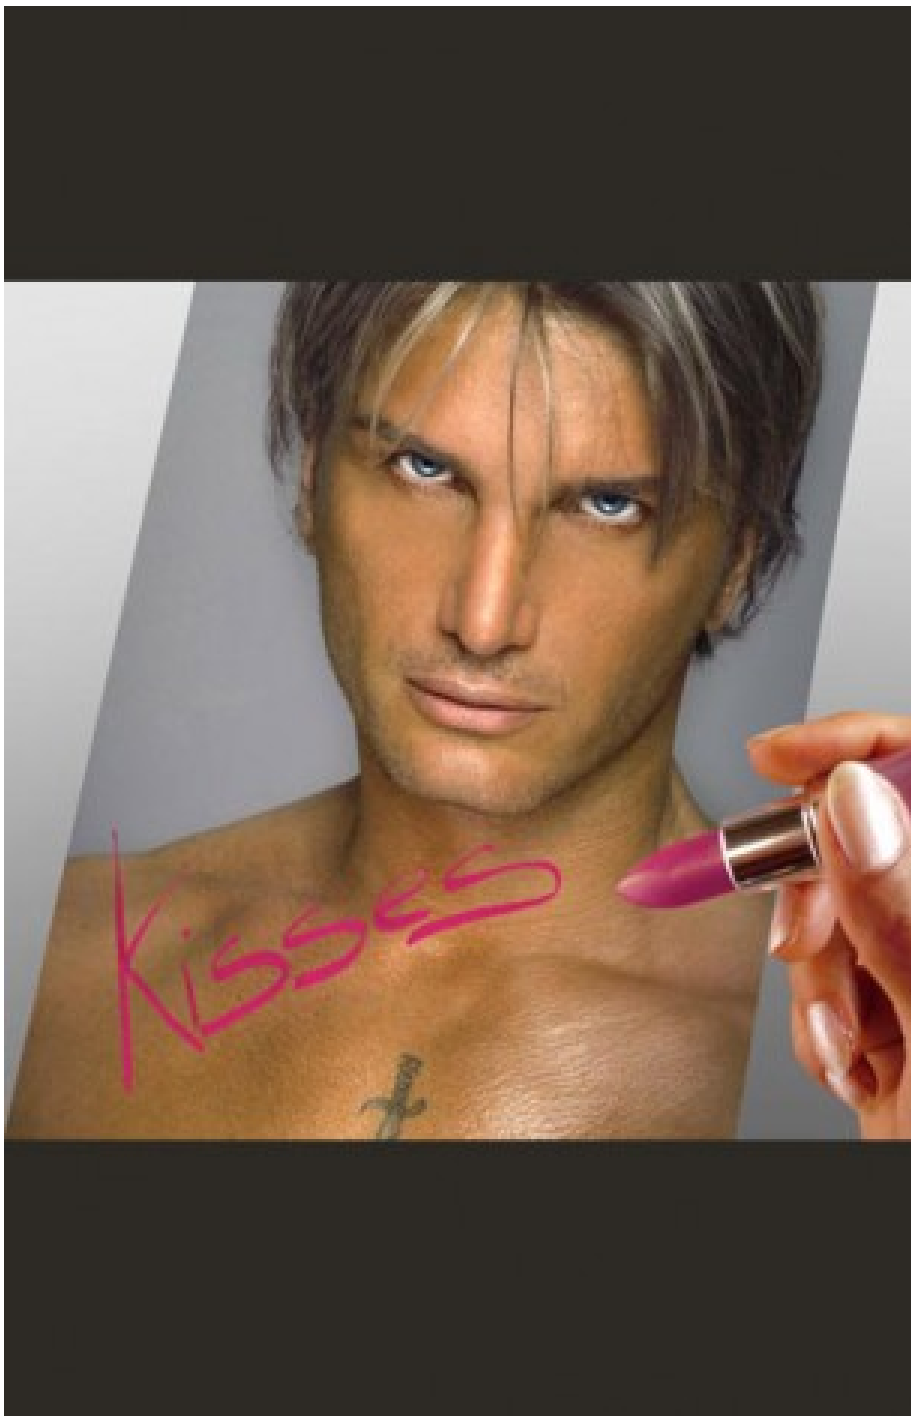

Eye Colour:

New Model -70 Vouliagmenis Ave – Argyroupoli, Athens 16452
T : +302109966234, E : models@newmodel.gr , S : newmodel.gr, FB : NewModel Agency, I : new_model_agency

e mostra la nuova collezione
linea dinamica che trasforma
crisp dell'Est arriva fino alla
smal e nuovi concetti.
Zachid e Mick Rowitt, giovani
o è un seduttore e crea per
e indiana finemente lavorate
camicie di raso, immacolate
elaborati e dipinti.
azioni, intagli, che scolgono
derivanti al mondo dell'arte
Gottweil, dal rigore del bianco
alle più suggestive nuance
di, azzurro.