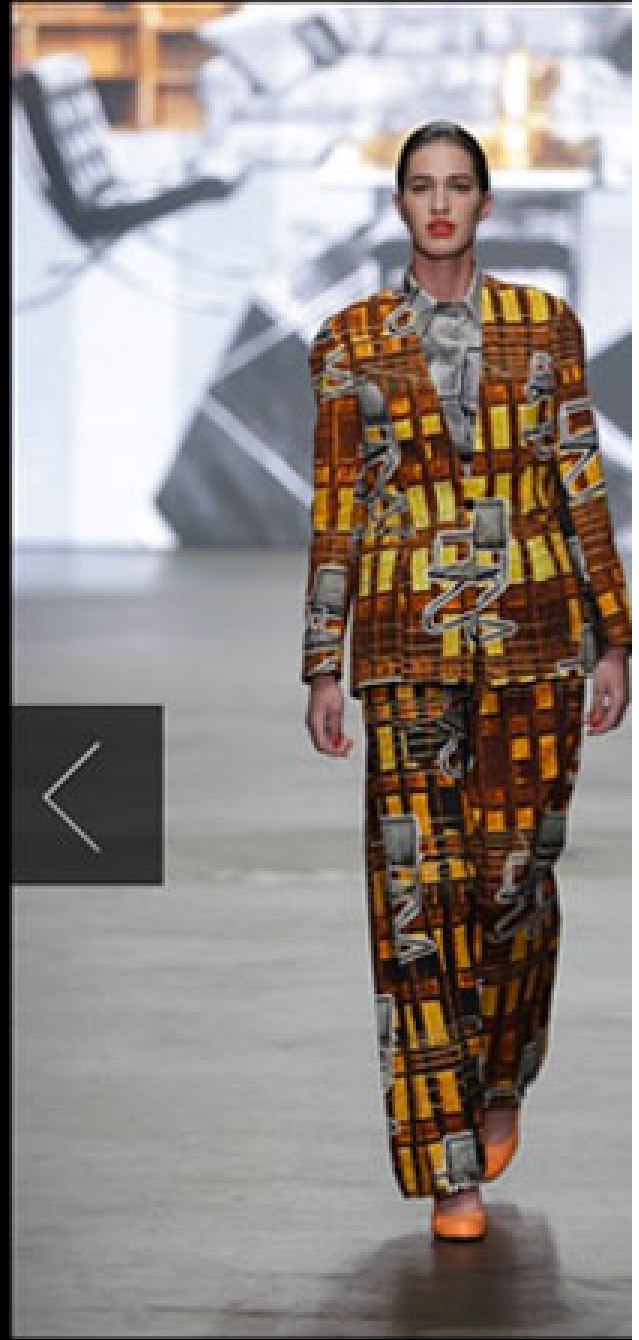

NEWMODEL

LESLEY

Height:	179 cm
Bust:	83 cm
Waist:	61 cm
Hips:	90 cm
Shoe Size:	40
Hair Colour:	brown
Eye Colour:	green

New Model -70 Vouliagmenis Ave – Argyroupoli, Athens 16452
T : +302109966234, E : models@newmodel.gr , S : newmodel.gr, FB : NewModel Agency, I : new_model_agency

Όζα, Φούστα
Unity Skin

THELOO

VØGUE

bedeutet die hier präsentierte
 Kollektion. Neben
 Extravaganzen verweht und
 geometrische Formen,
 weiche und gerade Linien ge-
 gen. Was zwar Dinge wie
 Latex, in eine immer-
 ruhigen, aufregender
 Division. Eine gute Posa-
 e, Powerpower und Punk
 ist aber noch nicht fehlen