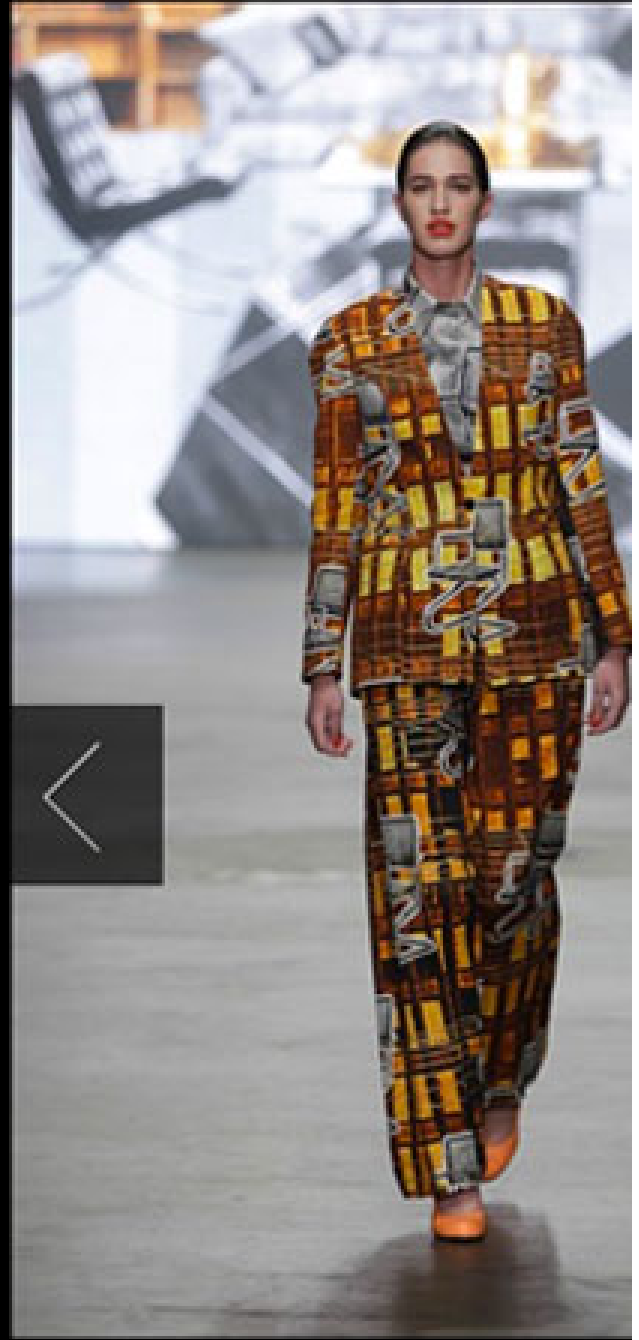

NEWMODEL

LESLEY

Height:	179 cm
Bust:	83 cm
Waist:	61 cm
Hips:	90 cm
Shoe Size:	40
Hair Colour:	brown
Eye Colour:	green

New Model -70 Vouliagmenis Ave – Argyroupoli, Athens 16452

T : +302109966234, E : models@newmodel.gr , S : newmodel.gr, FB : NewModel Agency, I : new_model_agency

Όζα, Φούστα
Unity Skin

THELOO

VØGUE

bedeutet die hier präsentierte
 Kollektion. Neben
 Extravaganzen verweist auf
 geometrische Formen,
 weiche und gerade Linien ge-
 gen. Was zwar Dinge wie
 Latex, in eine immer-
 ruhigen, aufregender
 Division. Eine gute Posa-
 e, Powerpower und Punk
 ist aber noch nicht fehlen